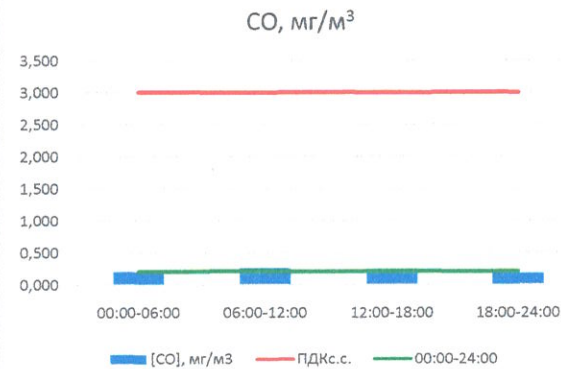

Отчёт о состоянии атмосферного воздуха за 19.11.2020 г.

	Направление ветра	[NO], мкг/м ³	[NO ₂], мкг/м ³	[CO], мг/м ³	[SO ₂], мкг/м ³	[Пыль], мкг/м ³
00:00-06:00	Ю	0,014	5,470	0,199	0,002	15,309
06:00-12:00	Ю	0,239	8,269	0,254	0,093	12,867
12:00-18:00	ЮЮВ	0,591	9,609	0,198	0,431	22,360
18:00-24:00	Ю	0,000	6,488	0,175	0,432	21,510
00:00-24:00	Ю	0,211	7,459	0,206	0,240	18,011
ПДК _{с.с.}	-	60,0	40,0	3,0	50,0	150,0