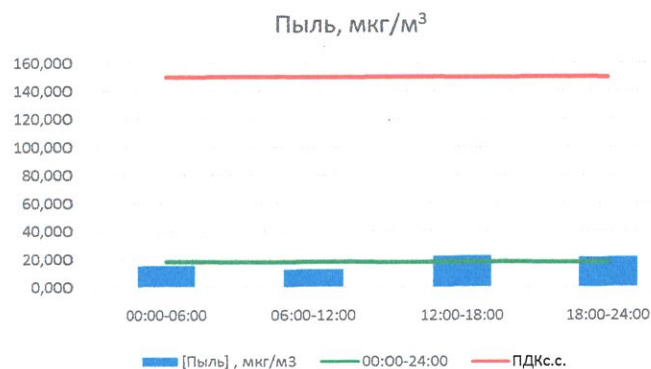

Отчёт о состоянии атмосферного воздуха за 19.11.2020 г.

	Направление ветра	[NO], мкг/м ³	[NO ₂], мкг/м ³	[CO], мг/м ³	[SO ₂], мкг/м ³	[Пыль], мкг/м ³
00:00-06:00	Ю	0,014	5,470	0,199	0,002	15,309
06:00-12:00	Ю	0,239	8,269	0,254	0,093	12,867
12:00-18:00	ЮЮВ	0,591	9,609	0,198	0,431	22,360
18:00-24:00	Ю	0,000	6,488	0,175	0,432	21,510
00:00-24:00	Ю	0,211	7,459	0,206	0,240	18,011
ПДК _{с.с.}	-	60,0	40,0	3,0	50,0	150,0