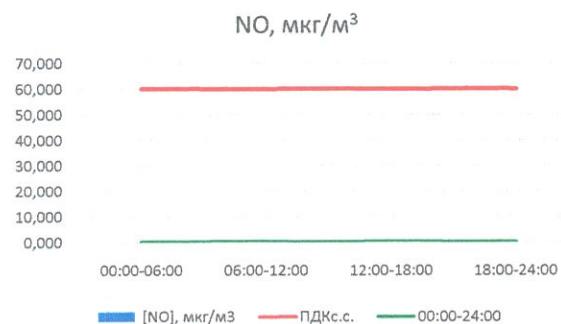

Отчёт о состоянии атмосферного воздуха за 19.11.2020 г.

	Направление ветра	[NO], мкг/м ³	[NO ₂], мкг/м ³	[CO], мг/м ³	[SO ₂], мкг/м ³	[Пыль], мкг/м ³
00:00-06:00	Ю	0,014	5,470	0,199	0,002	15,309
06:00-12:00	Ю	0,239	8,269	0,254	0,093	12,867
12:00-18:00	ЮЮВ	0,591	9,609	0,198	0,431	22,360
18:00-24:00	Ю	0,000	6,488	0,175	0,432	21,510
00:00-24:00	Ю	0,211	7,459	0,206	0,240	18,011
ПДК _{с.с.}	-	60,0	40,0	3,0	50,0	150,0