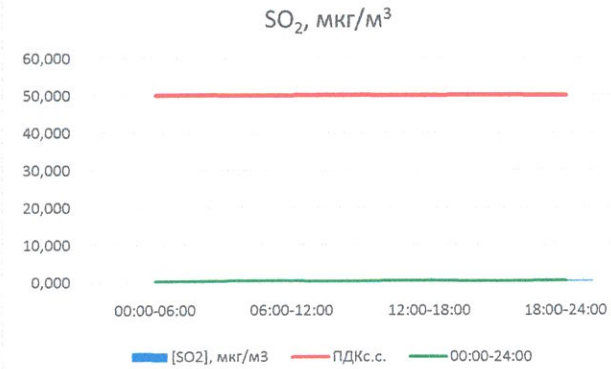

Отчёт о состоянии атмосферного воздуха за 19.11.2020 г.

	Направление ветра	[NO], мкг/м ³	[NO ₂], мкг/м ³	[CO], мг/м ³	[SO ₂], мкг/м ³	[Пыль], мкг/м ³
00:00-06:00	Ю	0,014	5,470	0,199	0,002	15,309
06:00-12:00	Ю	0,239	8,269	0,254	0,093	12,867
12:00-18:00	ЮЮВ	0,591	9,609	0,198	0,431	22,360
18:00-24:00	Ю	0,000	6,488	0,175	0,432	21,510
00:00-24:00	Ю	0,211	7,459	0,206	0,240	18,011
ПДК _{с.с.}	-	60,0	40,0	3,0	50,0	150,0