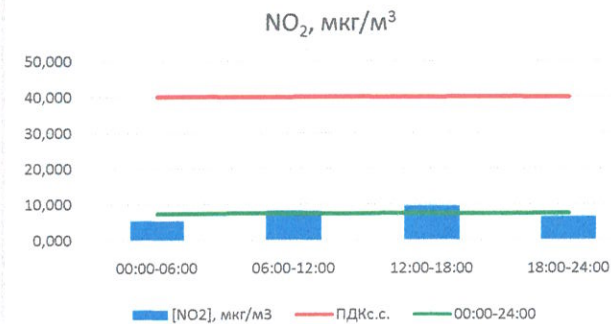

Отчёт о состоянии атмосферного воздуха за 19.11.2020 г.

	Направление ветра	[NO], мкг/м ³	[NO ₂], мкг/м ³	[CO], мг/м ³	[SO ₂], мкг/м ³	[Пыль], мкг/м ³
00:00-06:00	Ю	0,014	5,470	0,199	0,002	15,309
06:00-12:00	Ю	0,239	8,269	0,254	0,093	12,867
12:00-18:00	ЮЮВ	0,591	9,609	0,198	0,431	22,360
18:00-24:00	Ю	0,000	6,488	0,175	0,432	21,510
00:00-24:00	Ю	0,211	7,459	0,206	0,240	18,011
ПДК _{с.с.}	-	60,0	40,0	3,0	50,0	150,0